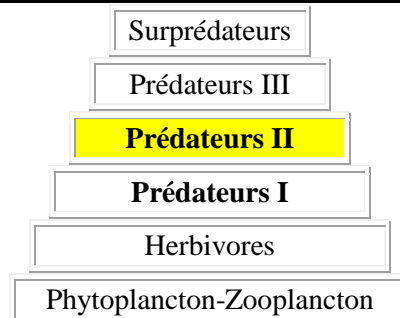

FICHE D'IDENTITÉ DES ANIMAUX MARINS

On m'appelle l'Etrille.

Habitat

Je vis dans les rochers sous les crevasses.

Particularités

Je mesure 8 à 10 cm. Je marche et je nage grâce à mes pattes natatoires. Je suis gris-violet avec des yeux tout rouges. On me dit facilement agressive.

Nutrition

Anatomie (particularités)

Je suis un **macrophage carnivore**. ([glossaire](#))

Je mange des poissons, des crevettes, des cadavres et des détritrus.

Place dans la chaîne alimentaire

Classification