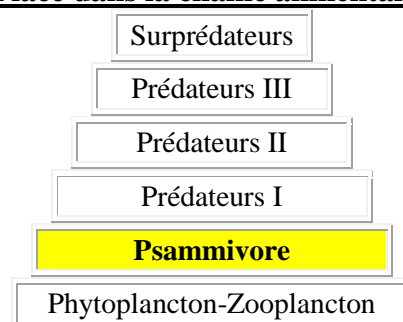

FICHE D'IDENTITÉ DES ANIMAUX MARINS

On m'appelle Arénicole.

	Habitat Je vis cachée dans le sable.	
	Particularités Je mesure environ 20 cm. J'ai un corps mou formé de multiples anneaux. Je suis de couleur marron.	

Mode de locomotion

Est- ce que je bouge ?	Je m'enfouis dans le sable.
Comment ?	Je rampe.
Avec quoi ?	Avec mes anneaux.
Particularités	Je creuse une galerie en forme de J dans le sable.
Dans quel but ?	

Nutrition

Anatomie (particularités)

Je suis un **microphage psammivore**. ([glossaire](#))

J'avale le sable à l'aide de ma trompe et je garde les débris organiques. Je rejette le sable sur la plage.

Place dans la chaîne alimentaire

Classification

Je suis	un mollusque gastéropode
	un mollusque bivalve
	un crustacé
	un poisson
	un échinoderme
	un cnidaire
	un annélide (glossaire)

Anecdote

Les pêcheurs me reconnaissent au trou et aux excréments en tortillons.